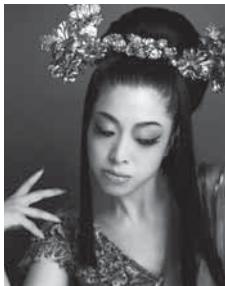

舞踊団 Baliási 12周年特別公演

相舞「二人静」より

戯曲 二人静

光と影、静と動…

能楽の義経物を背景にしたオリジナル戯曲「二人静」

和の心を、舞／音／芝居で奏でる幽玄の世界…

2015 12.13 (日) 18:30 開場 19:30 開演 梅若能楽学院会館

舞踊団 Baliassi 12周年特別公演

相舞「二人静」より

戯曲 二人静

FUTARI SHIZUKA

2015 12.13 (日)

18:30開場 / 19:30開演

梅若能楽学院会館

則枝千絵

武隈梨恵