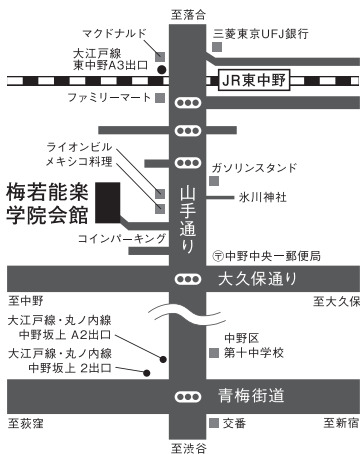

香/air aroma japan

写真/Yoshi Ono×TOMMY-T (BLACKANESE)

全席指定 / 要予約 (パンフレット付き) ※料金はすべて税込です。

正面 (協賛) ￥10,000 正面 ￥6,500

脇正面 / 中正面 / 正面横 ￥6,000

正面後方 ￥5,000 桟敷 ￥4,000

※開場は開演の1時間前となります ※休憩無しの上演を予定

梅若能楽学院会館 〒164-0003 東京都中野区東中野 2-6-14 03-3363-7748 ※梅若能楽学院会館には駐車場はございません。

■JR 総武線「東中野」駅、徒歩8分 ■地下鉄 大江戸線「東中野」駅(A3出口) 地下鉄 大江戸線・丸の内線「中野坂上」駅(A2・2出口)いずれも徒歩8分